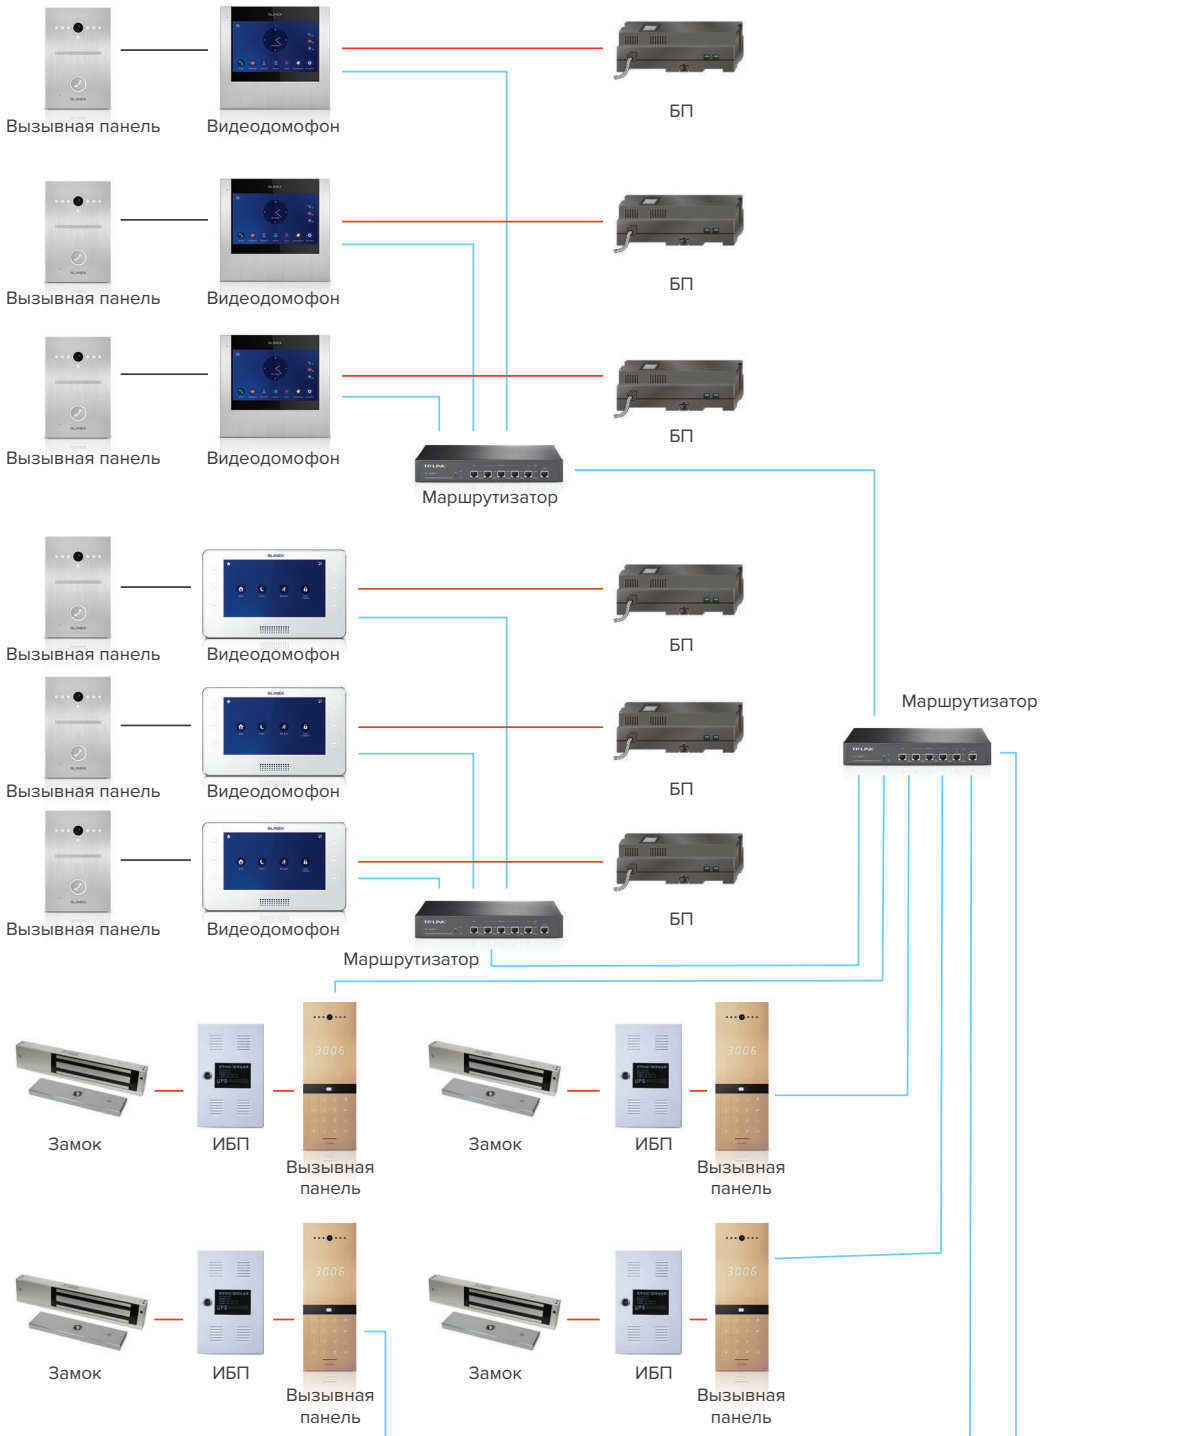

## Многоквартирная IP панель Slinex Astor

- Цветная CMOS IP камера на 5 Мп обеспечивает четкое изображение с корректной цветопередачей;
- Класс защищённости IP65 говорит о том, что данные панели могут быть установлены как в помещении, так и на улице — они не боятся никаких осадков;
- Благодаря датчику несанкционированного вскрытия (тамперу) панель нельзя снять незаметно;
- Светодиодная подсветка работает на расстоянии до 3 м, поэтому вы без проблем рассмотрите ваших посетителей даже в ночное время;
- Пьезоэлектрические кнопки имеют практически неограниченный ресурс нажатий — более 10 миллионов;
- Контроль доступа в помещение обеспечивает возможность открытия замка по паролю, с монитора, по карте Mifare и даже по отпечатку пальца (опционально).

## Одноабонентская панель Slinex Uma

- Цветная, CCD камера на 800 ТВЛ
- Антивандальный корпус из алюминия
- Класс пылевлагозащитенности IP65
- ИК светодиодная подсветка
- Врезной тип установки
- Тампер
- Стильный внешний вид

## Пульт охраны Slinex Hank

- 7" цветной сенсорный TFT экран 16:9
- Разрешение экрана 800×480
- Подключение до 9 999 панелей
- Память на 100 последних звонков, 100 срабатываний сигнализации
- Аудиоинтерком со всеми жильцами объекта
- Перенаправление вызовов в ночное время
- Трубка для конфиденциального общения
- Механические кнопки для быстрого доступа к наиболее востребованным функциям

# Схема подключения

{ Design. Unique. Innovation }

SLINEX

Компания Slinex Technology создала сеть с прямыми поставками в более чем 30 стран по всему миру. Мы работаем над обеспечением лучших условий для существующих дистрибьюторов и постоянно ищем надежных партнеров в новых странах.