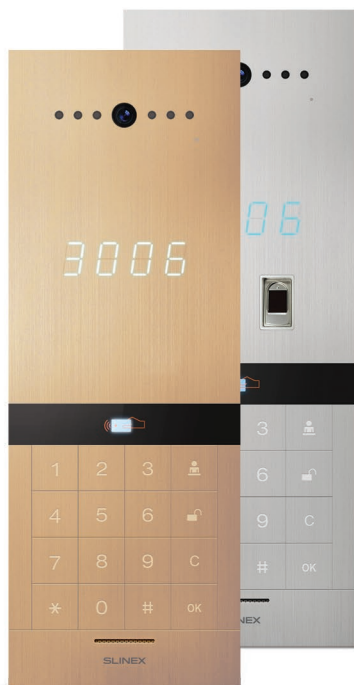

Многоквартирная IP панель Slinex Sitara

Многоквартирная IP панель Slinex Astor

- Цветная CMOS IP камера на 5 Мп обеспечивает четкое изображение с корректной цветопередачей;
- Класс защищённости IP65 говорит о том, что данные панели могут быть установлены как в помещении, так и на улице — они не боятся никаких осадков;
- Благодаря датчику несанкционированного вскрытия (тамперу) панель нельзя снять незаметно;
- Светодиодная подсветка работает на расстоянии до 3 м, поэтому вы без проблем рассмотрите ваших посетителей даже в ночное время;
- Пьезоэлектрические кнопки имеют практически неограниченный ресурс нажатий — более 10 миллионов;
- Контроль доступа в помещение обеспечивает возможность открытия замка по паролю, с монитора, по карте Mifare и даже по отпечатку пальца (опционально).