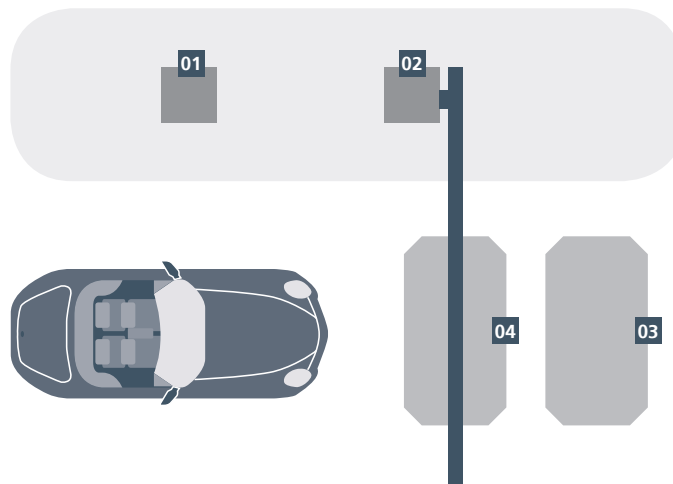

Рис. выше

Схема парковки

01 Терминал для контроля доступа, например:

- С дистанционным управлением
- С билетным автоматом
- С переключателем с ключом
- С селектором
- С радиоуправляемым устройством

02 Шлагбаум

03 Открытая индукционная петля для въезда

04 Индукционная петля безопасности (препятствует закрыванию шлагбаума, пока автомобиль находится под рукавом шлагбаума)