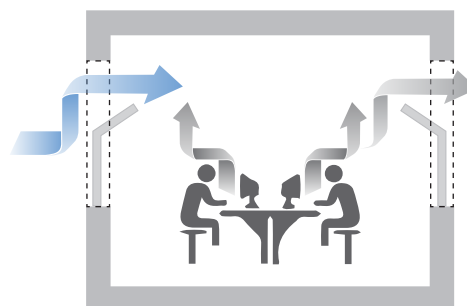

Перекрестная вентиляция