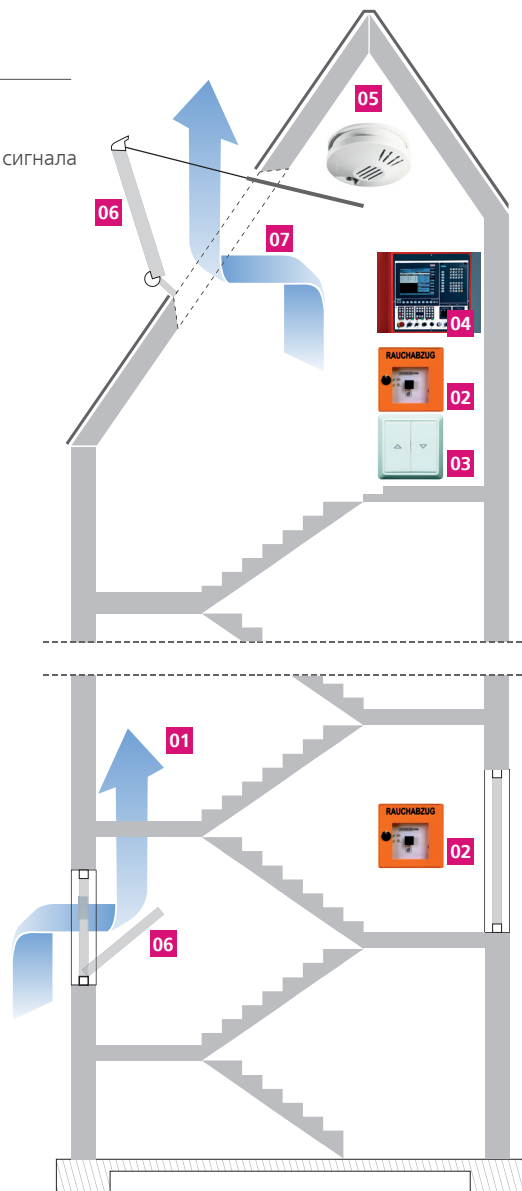

AUMÜLLER AUMATIC

Мы открываем Ваши окна

aumüller
ferralux®

Рис.справа:

Компоненты системы

- 01 Приточный воздух
- 02 Ручное включение аварийного сигнала
- 03 Кнопка вентилирования
- 04 Блок управления
- 05 Датчик дыма
- 06 Привод
- 07 Вытяжной воздух