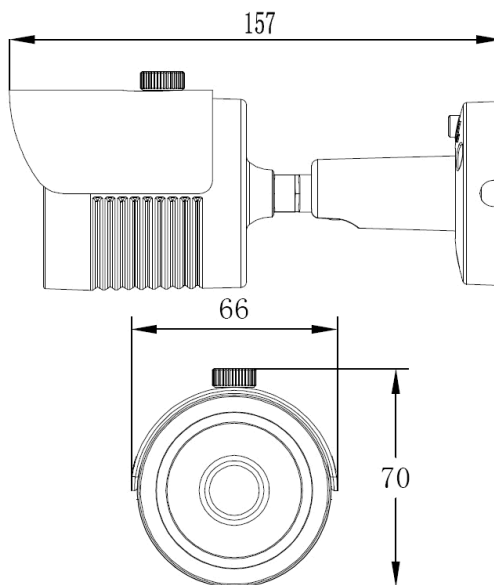

Проблемы и решения

1) Отсутствует изображение после подключения питания:
  Неверное напряжение питания, проверьте питание и правильность подключения.
  Проверьте правильность подключения кабеля.
2) Изображение с рябью помех:
  Возможно вызвано питанием переменным током, необходимо установить стабилизатор.
  Проверьте монитор и используемое периферийное оборудование.
3) Непрерывное изменение цвета фона изображения:
  Может быть вызвано электромагнитным полем люминесцентной лампы – это специфическое свойство аналоговых камер систем видеонаблюдения.
  Для улучшения изображения сократите количество люминесцентных ламп и увеличьте расстояние между камерой и люминесцентной лампой.

Примечание:

Блок питания должен соответствовать требованиям: выходное напряжение, ток, полярности и рабочая температура.
При использовании камеры в условиях грозы обратите внимание на наличие громоотвода или отключите разъем питания.