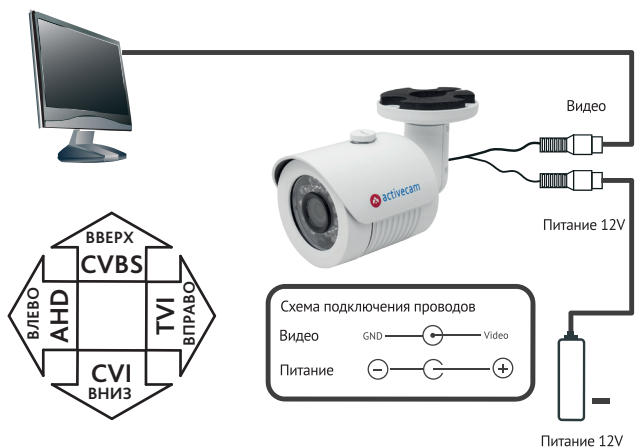

Широкий динамический диапазон (DWDR)

3D шумоподавление

OSD-меню: управление с помощью джойстика или в интерфейсе регистратора

Питание 12В, потребление не более 500 мА (ИК вкл.)

Примечание:

Обратите внимание на температурные требования использования камеры. Избегайте использования устройств при слишком высоких или слишком низких температурах.

Рабочая температура от -40°C до +60°C.

Не направляйте объектив камеры на солнце или яркие объекты.

Это может повредить матрицу.

Не устанавливайте камеру вблизи радиаторов и обогревателей.

Торговая марка ActiveCam принадлежит крупной международной компании DSSL - производителю систем видеонаблюдения.

Продукция компании DSSL представлена в филиалах и дилерских центрах на всей территории РФ, странах СНГ и Европы. В каждом представительстве функционируют поддержка и консультации.

Сегодня ActiveCam - это бренд международного уровня, включающий в себя видеокамеры и оптику для аналоговых и цифровых систем видеонаблюдения, созданных на базе инновационных технологий Active. В собственной научно-технической лаборатории специалисты отслеживают, анализируют технологические новинки рынка и применяют инновационные решения в своих продуктах. Принципиальной задачей разработчиков является осуществление совместимости с решающим большинством существующего оборудования для систем видеонаблюдения.

Подключение

Данная камера имеет три режима работы с разрешением 2Мп, TVI, AHD и CVI, а также режим аналогового видео стандарта CVBS (PAL 960H) с разрешением 700ТВЛ. По умолчанию камера работает в стандарте TVI. Для переключения в другие режимы удерживайте в течении 5 сек кнопку OSD-джойстика в соответствующем направлении.