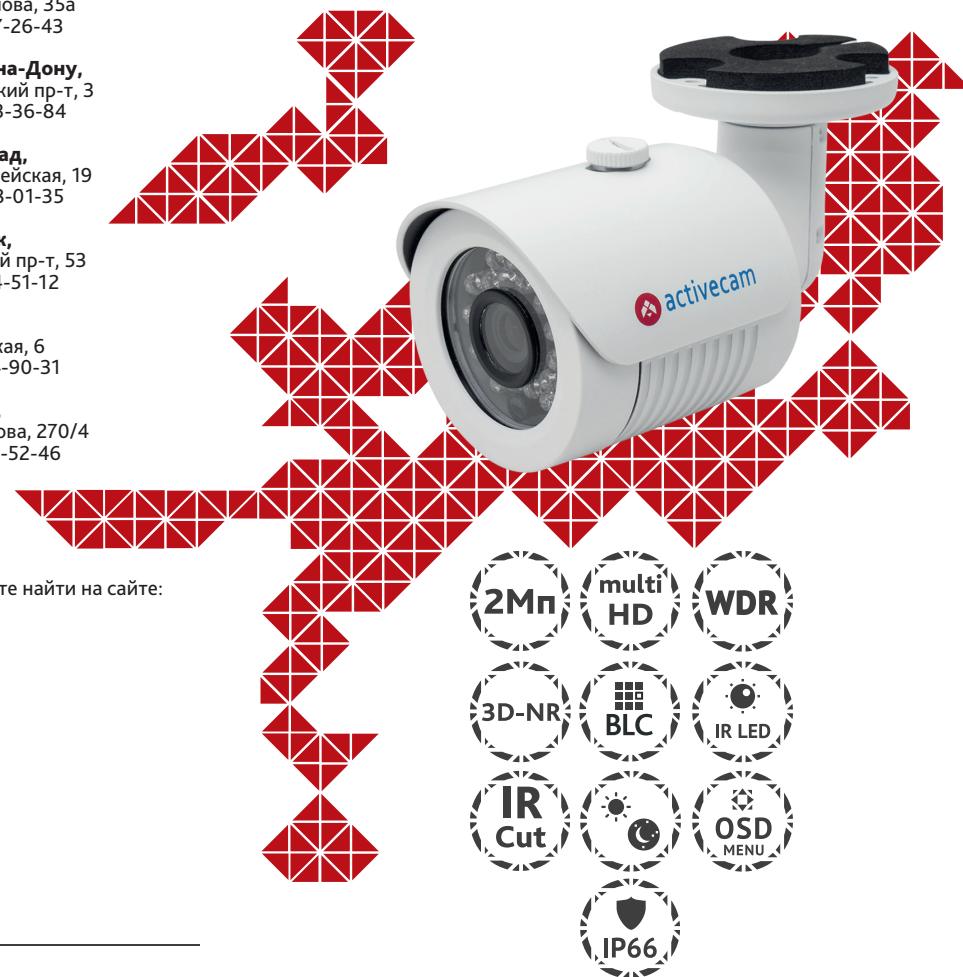

## Технический паспорт Характеристики

Модель	AC-TA281IR2
Матрица	1/2.8" CMOS 2.1Мп IMX322
Разрешение	FullHD (1920x1080)
Режим «День/Ночь»	Механический ИК-фильтр
Чувствительность	0.003Лк (F1.4) Олк (F1.4, ИК вкл.)
Объектив	3.6 мм
WDR	Есть (D-WDR)
ИК-подсветка	до 25 метров
Режимы работы	1080p TVI 1080p AHD 1080p CVI PAL 960H
Шумоподавление	3D-NR
Компенсация встречной засветки	BLC
Питание	12В DC
Максимальное потребление	500 мА (6Вт)
Размеры (мм)	157 x 70 x 66 (с кронштейном)
Вес нетто(г)	390
Степень защиты	IP66
Рабочая температура	-40...+60°C

## AC-TA281IR2

Уличная 2МП аналоговая мультистандартная компактная камера с ИК-подсветкой

**Примечание:**  
Перед подключением камеры прочитайте данное Руководство Пользователя!

## Введение

Поздравляем вас с приобретением уличной видеокамеры AC-TA281IR2.

В камере использован новейший сенсор IMX322.

Особенностью AC-TA281IR2 являются компактный герметичный IP66 корпус, высокая чувствительность и революционное для аналогового видео разрешение 2Мп (1080р).