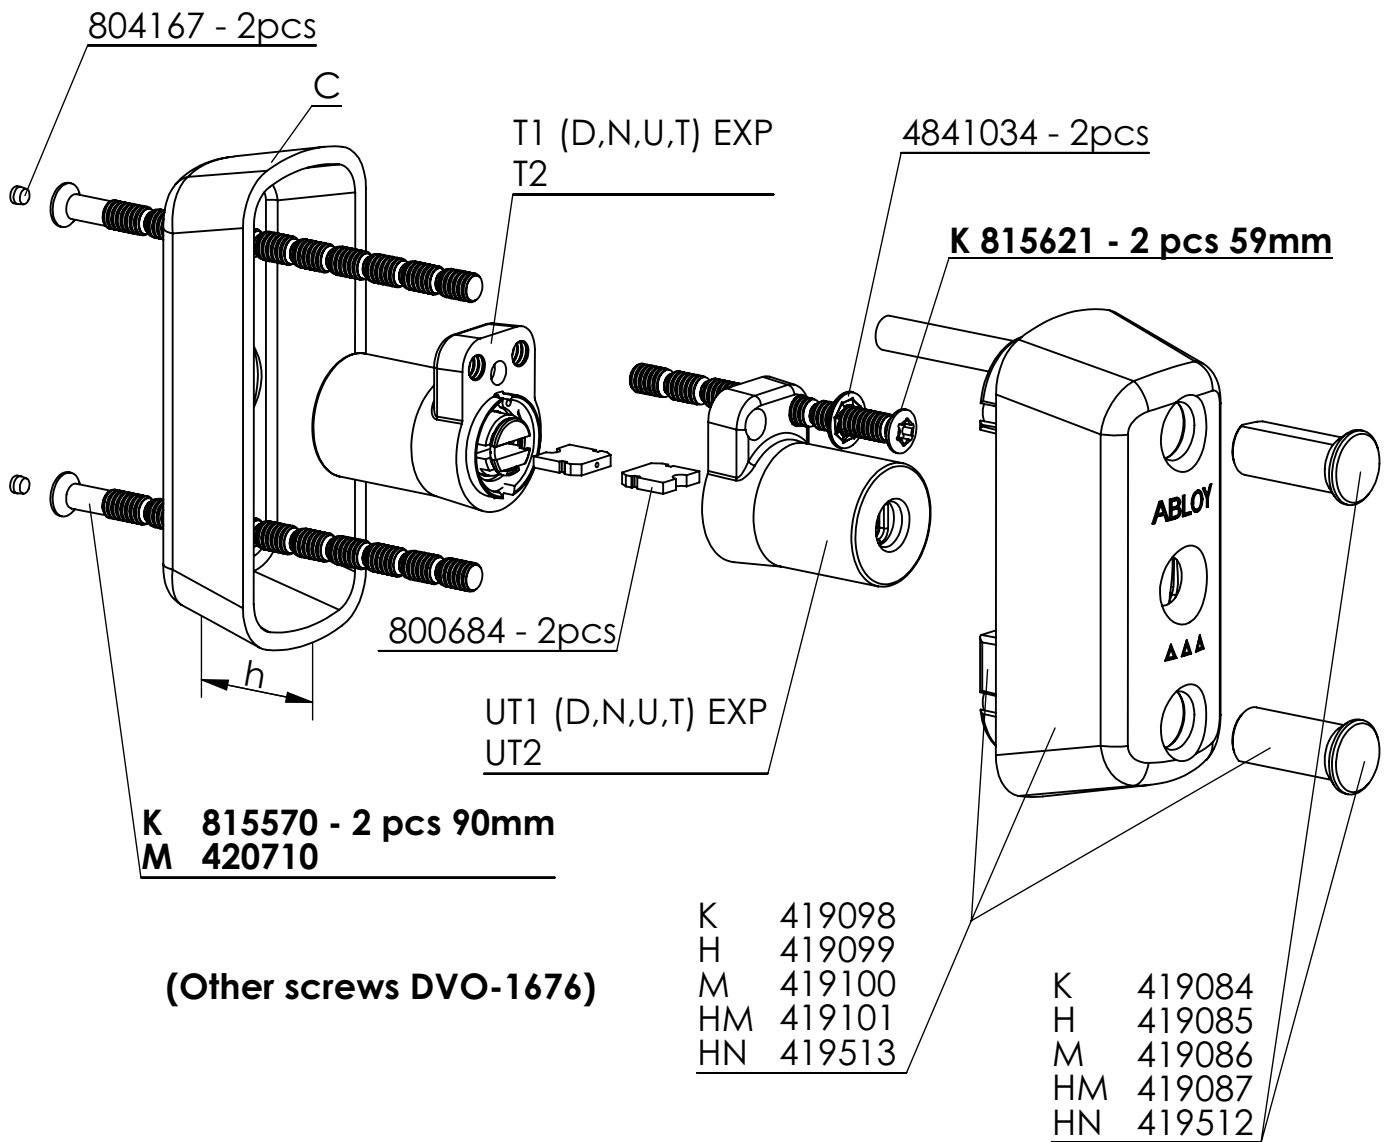

# ABLOY® CY065C,P,E,Z,D,N,U,T (CY-G)

C					
h	K	H	M	HM	HN
25mm	419073	419074	419075	419079	419514
35mm	419064	419065	419066	419078	419515